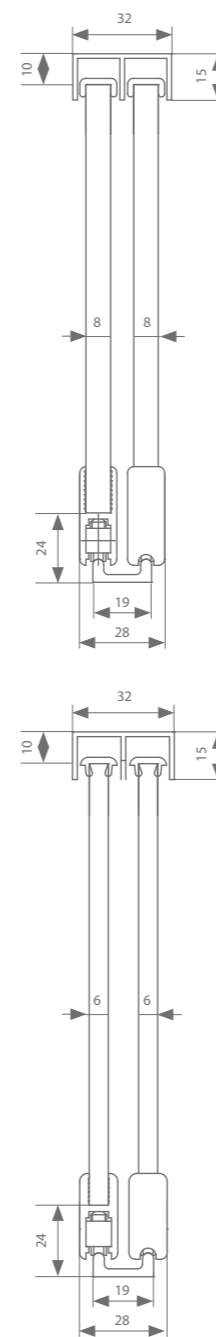

grijs
geanodiseerd

Technische tekening

Profielen

	Max. deurbreedte	Lengte	Artikelnummer
Dubbel U-profiel	Volgens opstelling	750 mm	520.128.0
		1000 mm	520.138.0
		1500 mm	520.148.0
		2000 mm	520.158.0
		3000 mm	520.178.0
		6000 mm	520.198.0
Loopprofiel	Volgens opstelling	750 mm	520.228.0
		1000 mm	520.238.0
		1500 mm	520.248.0
		2000 mm	520.258.0
		3000 mm	520.278.0
		6000 mm	520.298.0
Glasprofiel 8 mm	750 mm	750 mm	520.428.0
	1000 mm	1000 mm	520.438.0
	1500 mm	1500 mm	520.448.0
	2000 mm	2000 mm	520.458.0
	3000 mm	3000 mm	520.478.0
	6000 mm	6000 mm	520.498.0
Glasprofiel 6 mm	750 mm	750 mm	520.528.0
	1000 mm	1000 mm	520.538.0
	1500 mm	1500 mm	520.548.0
	2000 mm	2000 mm	520.558.0
	3000 mm	3000 mm	520.578.0
	6000 mm	6000 mm	520.598.0

Garnituurkeuze

Garnituur	Artikelnummer
8 mm	520.600.0
6 mm	520.700.0

Elke garnituur is voorzien van alle benodigde rollen, ophanging, geleiding en stoppers. Eén garnituur nodig per deurpaneel.

mogelijke configuraties

Slotenkeuze

Garnituur	Richting	Artikelnummer
8 mm	Links	529.910
	Rechts	529.920
6 mm	Links	529.950
	Rechts	529.960

Technische tekening

Profielen

	Max. deurbreedte	Lengte	Artikelnummer
Dubbel U-profiel	Volgens opstelling	750 mm	520.128.0
		1000 mm	520.138.0
		1500 mm	520.148.0
		2000 mm	520.158.0
		3000 mm	520.178.0
		6000 mm	520.198.0
Dubbel loopprofiel	Volgens opstelling	750 mm	520.328.0
		1000 mm	520.338.0
		1500 mm	520.348.0
		2000 mm	520.358.0
		3000 mm	520.378.0
		6000 mm	520.398.0
Glasprofiel 8 mm	750 mm	750 mm	520.428.0
	1000 mm	1000 mm	520.438.0
	1500 mm	1500 mm	520.448.0
	2000 mm	2000 mm	520.458.0
	3000 mm	3000 mm	520.478.0
	6000 mm	6000 mm	520.498.0
Glasprofiel 6 mm	750 mm	750 mm	520.528.0
	1000 mm	1000 mm	520.538.0
	1500 mm	1500 mm	520.548.0
	2000 mm	2000 mm	520.558.0
	3000 mm	3000 mm	520.578.0
	6000 mm	6000 mm	520.598.0