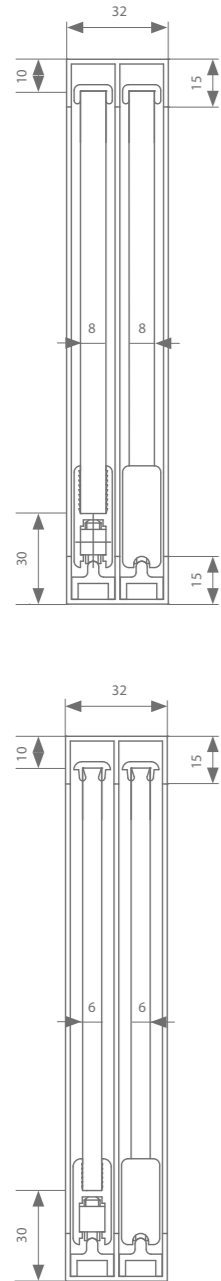

grijs
geanodiseerd

Technische tekening

Profielen

	Max. deurbreedte	Lengte	Artikelnummer
Dubbel U-profiel	Volgens opstelling	750 mm	520.128.0
		1000 mm	520.138.0
		1500 mm	520.148.0
		2000 mm	520.158.0
		3000 mm	520.178.0
		6000 mm	520.198.0
Loopprofiel	Volgens opstelling	750 mm	520.228.0
		1000 mm	520.238.0
		1500 mm	520.248.0
		2000 mm	520.258.0
		3000 mm	520.278.0
		6000 mm	520.298.0
Glasprofiel 8 mm	750 mm	750 mm	520.428.0
	1000 mm	1000 mm	520.438.0
	1500 mm	1500 mm	520.448.0
	2000 mm	2000 mm	520.458.0
	3000 mm	3000 mm	520.478.0
	6000 mm	6000 mm	520.498.0
Glasprofiel 6 mm	750 mm	750 mm	520.528.0
	1000 mm	1000 mm	520.538.0
	1500 mm	1500 mm	520.548.0
	2000 mm	2000 mm	520.558.0
	3000 mm	3000 mm	520.578.0
	6000 mm	6000 mm	520.598.0

Garnituurkeuze

Garnituur	Artikelnummer
8 mm	520.600.0
6 mm	520.700.0

Elke garnituur is voorzien van alle benodigde rollen, ophanging, geleiding en stoppers. Eén garnituur nodig per deurpaneel.

mogelijke configuraties

Slotenkeuze

Garnituur	Richting	Artikelnummer
8 mm	Links	529.910
	Rechts	529.920
6 mm	Links	529.950
	Rechts	529.960

Technische tekening

Profielen

	Max. deurbreedte	Lengte	Artikelnummer
Dubbel U-profiel	Volgens opstelling	750 mm	520.128.0
		1000 mm	520.138.0
		1500 mm	520.148.0
		2000 mm	520.158.0
		3000 mm	520.178.0
		6000 mm	520.198.0
Dubbel loopprofiel	Volgens opstelling	750 mm	520.328.0
		1000 mm	520.338.0
		1500 mm	520.348.0
		2000 mm	520.358.0
		3000 mm	520.378.0
		6000 mm	520.398.0
Glasprofiel 8 mm	750 mm	750 mm	520.428.0
	1000 mm	1000 mm	520.438.0
	1500 mm	1500 mm	520.448.0
	2000 mm	2000 mm	520.458.0
	3000 mm	3000 mm	520.478.0
	6000 mm	6000 mm	520.498.0
Glasprofiel 6 mm	750 mm	750 mm	520.528.0
	1000 mm	1000 mm	520.538.0
	1500 mm	1500 mm	520.548.0
	2000 mm	2000 mm	520.558.0
	3000 mm	3000 mm	520.578.0
	6000 mm	6000 mm	520.598.0

Slotenkeuze

Garnituur	Richting	Artikelnummer
8 mm	Links	529.910
	Rechts	529.920
6 mm	Links	529.950
	Rechts	529.960